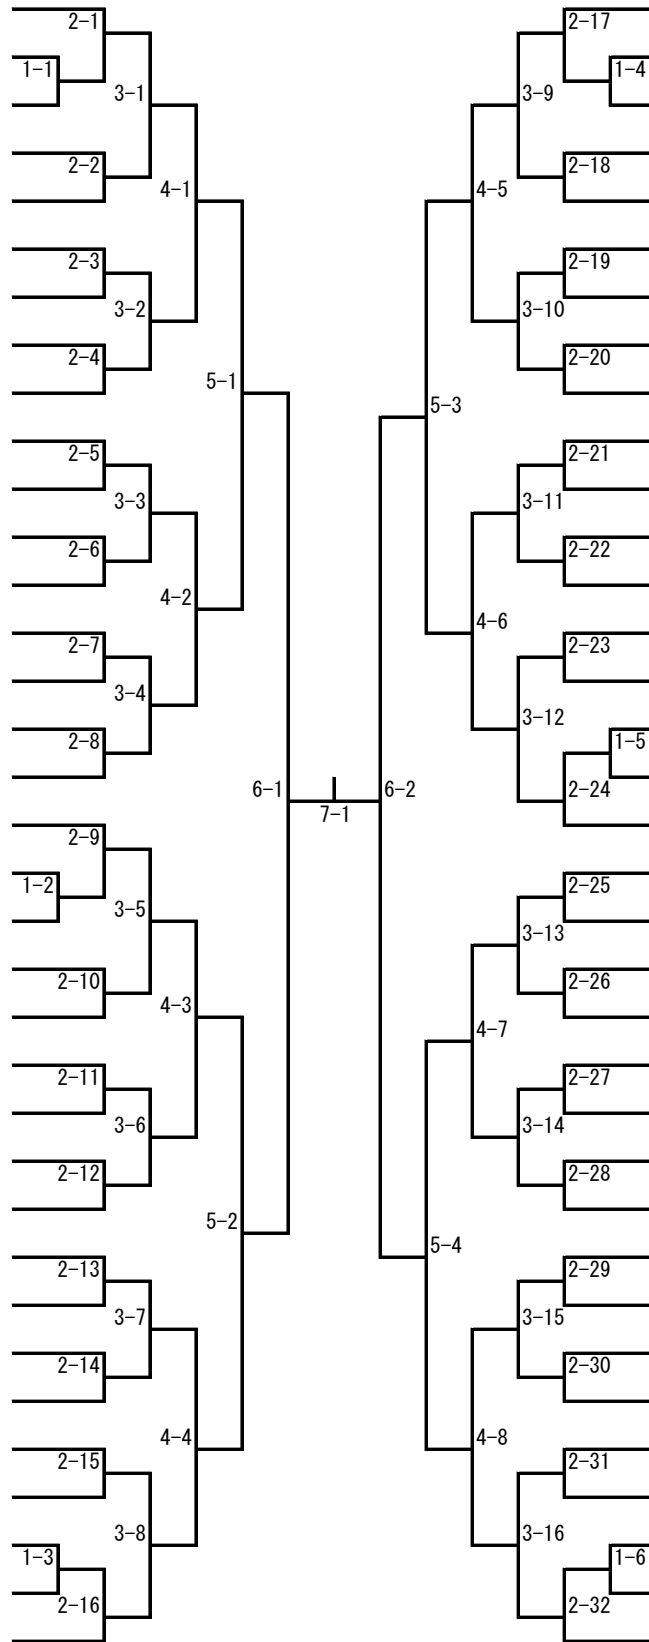

中学女子シングルス (1)

- 1 片桐真祐美 (沖 郷)
- 2 真壁 知花 (米沢三)
- 3 鈴木 美咲 (米沢二)
- 4 山田 結月 (長井南)
- 5 大竹 優奈 (米沢五)
- 6 鈴木 愛彩 (高 畠)
- 7 小日向樹凜 (米沢四)
- 8 島貴 亜美 (赤 湯)
- 9 渡部 莉愛 (米沢一)
- 10 横山 蓮衣 (セントル卓研)
- 11 二馬 実祐 (小 国)
- 12 大河原凜世 (米沢七)
- 13 丸子 綾香 (宮 内)
- 14 佐野 葵 (米沢四)
- 15 金子 繪葉 (長井北)
- 16 平林 稀沙 (赤 湯)
- 17 平山 瑞稀 (米沢二)
- 18 東海枝茉希 (長井ソニア)
- 19 高橋 心菜 (宮 内)
- 20 遠藤結依果 (米沢四)
- 21 山崎 芽唯 (赤 湯)
- 22 伊藤寿々花 (小 国)
- 23 塩川 聖奈 (長井南)
- 24 伊藤 小波 (米沢三)
- 25 富樫 菜摘 (高 畠)
- 26 横山 花音 (米沢七)
- 27 鈴木 明莉 (赤 湯)
- 28 沓澤 芽生 (米沢五)
- 29 中川 心晴 (沖 郷)
- 30 近野 玲奈 (米沢二)
- 31 沼澤 綺那 (長井北)
- 32 菅原ひなの (宮 内)
- 33 高梨 慈恵 (長井南)
- 34 渡部 愛梨 (米沢七)
- 35 町田ももか (米沢四)

- 原田 美來 (飯 豊) 36
- 漆山 采音 (米沢三) 37
- 佐藤 里穂 (米沢四) 38
- 古川 理梨 (米沢七) 39
- 鹿又 真優 (宮 内) 40
- 佐藤 真汎 (赤 湯) 41
- 齋藤 愛心 (雅STC) 42
- 佐野 瑞希 (長井北) 43
- 情野さつき (米沢二) 44
- 金田 里奈 (宮 内) 45
- 中川 絢愛 (米沢一) 46
- 小関 美波 (米沢四) 47
- 松田 奏音 (沖 郷) 48
- 穴澤 咲織 (米沢二) 49
- 大竹 琴心 (高 畠) 50
- 情野 里桜 (米沢七) 51
- 梅津 文歌 (長井南) 52
- 佐藤 梨菜 (屋代妹'少) 53
- 近野萌々花 (赤 湯) 54
- 伊藤 彩姫 (長井北) 55
- 三瓶 美緒 (沖 郷) 56
- 本田 桃葉 (米沢七) 57
- 稲田 咲良 (長井南) 58
- 鈴木佑衣菜 (米沢三) 59
- 舟山 夏希 (小 国) 60
- 棚村 桜子 (宮 内) 61
- 安達 小雪 (高 畠) 62
- 緑川 沙良 (米沢四) 63
- 木崎 礼菜 (長井南) 64
- 高橋ひより (米沢一) 65
- 佐藤ヒカリ (米沢五) 66
- 我妻 吏桜 (米沢七) 67
- 横山 茜 (米沢二) 68
- 吉崎 悠那 (赤 湯) 69
- 川上 琉月 (長井北) 70