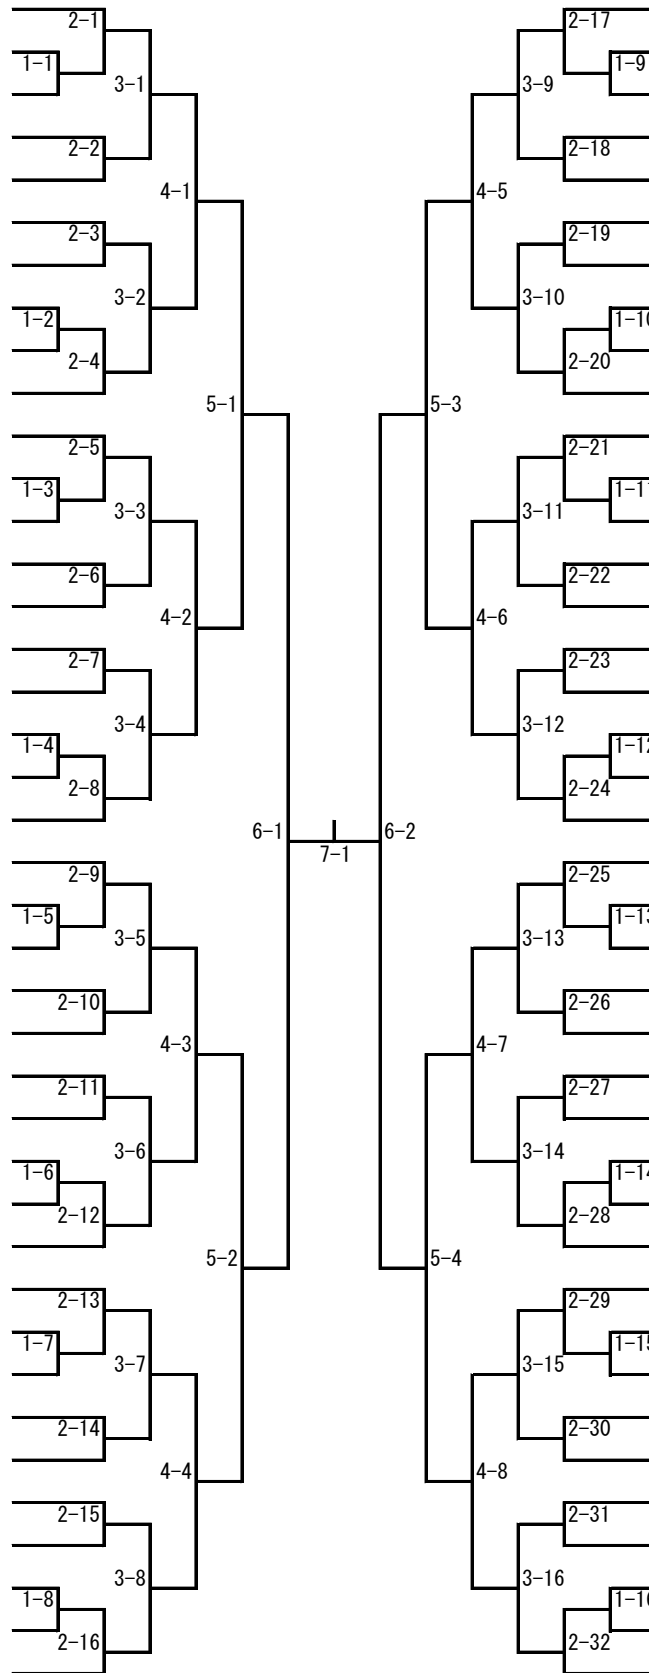

中学男子シングルス (1)

- 1 井上 翼 (米沢五)
- 2 小林 孜宜 (米沢二)
- 3 小森 勇哉 (米沢七)
- 4 岸 航太郎 (赤 湯)
- 5 高橋佳維斗 (橋本TTC)
- 6 渡部 凜 (長井北)
- 7 栗原 里琉 (米沢三)
- 8 川上 白亜 (小 国)
- 9 中尾 義斗 (米沢一)
- 10 鈴木 玲太 (川 西)
- 11 今盛 雅斗 (小 国)
- 12 渋谷 温斗 (米沢一)
- 13 長谷川裕哉 (赤 湯)
- 14 船山 空楓 (長井南)
- 15 洪間 晴翔 (米沢二)
- 16 新野 真生 (米沢四)
- 17 星 英真 (高 畠)
- 18 菅野 暖真 (長井北)
- 19 大和田悠翔 (米沢三)
- 20 奥山 紘賢 (宮 内)
- 21 足立 晴哉 (米沢四)
- 22 五十嵐祐太 (小 国)
- 23 伊藤 優希 (米沢三)
- 24 後藤 慧矢 (米沢七)
- 25 富樫 義輝 (赤 湯)
- 26 山口 椋平 (長井北)
- 27 小倉 愛生 (米沢一)
- 28 柳橋 翼早 (米沢五)
- 29 小野佑紀斗 (高 畠)
- 30 小林 蒼紫 (長井南)
- 31 関河 吟時 (川 西)
- 32 金野 權里 (高 畠)
- 33 加藤 匠峰 (小 国)
- 34 奥山 善紀 (宮 内)
- 35 岩山 洋輝 (米沢四)
- 36 元木 秀 (赤 湯)
- 37 手塚 結人 (飯 豊)
- 38 玉虫 翔太 (米沢二)
- 39 羽賀 悠人 (米沢五)
- 40 植木 流星 (やくわクラブ)

- 濱田 空良 (長井北) 41
- 中川 翔 (長井南) 42
- 高橋 健聖 (米沢一) 43
- 永井 光 (赤 湯) 44
- 山口 陽生 (米沢三) 45
- 佐藤遼之介 (川 西) 46
- 加藤 大貴 (米沢五) 47
- 清井 勇斗 (米沢四) 48
- 小勝 郁斗 (高 畠) 49
- 須貝 縁 (飯 豊) 50
- 川部 聡太 (やくわクラブ) 51
- 久米 伊織 (高 畠) 52
- 高梨 旬 (米沢七) 53
- 曾根原 昊 (小 国) 54
- 今井 理晴 (米沢五) 55
- 遠藤 琉生 (長井南) 56
- 青木 遼 (米沢二) 57
- 駒形 悠真 (米沢三) 58
- 小関 陽大 (赤 湯) 59
- 佐藤 天吾 (米沢一) 60
- 那須 大樹 (赤 湯) 61
- 渡部 結仁 (長井北) 62
- 折笠 颯 (米沢二) 63
- 市川 侑大 (宮 内) 64
- 小椋 創志 (米沢四) 65
- 菊地 侑来 (小 国) 66
- 渡部 優芽 (米沢五) 67
- 我妻 煌聖 (米沢三) 68
- 高橋 一平 (高 畠) 69
- 藤橋 寛大 (米沢一) 70
- 安達 勇月 (高 畠) 71
- 西村 零生 (米沢二) 72
- 横山 奨 (長井南) 73
- 瀧澤 蒼太 (屋代スポ少) 74
- 高橋 愛翔 (米沢三) 75
- 丸山 寿斗 (米沢五) 76
- 小浦 翔太 (米沢一) 77
- 齋藤 凜 (米沢七) 78
- 岡村 東吾 (小 国) 79
- 青木 耕介 (やくわクラブ) 80