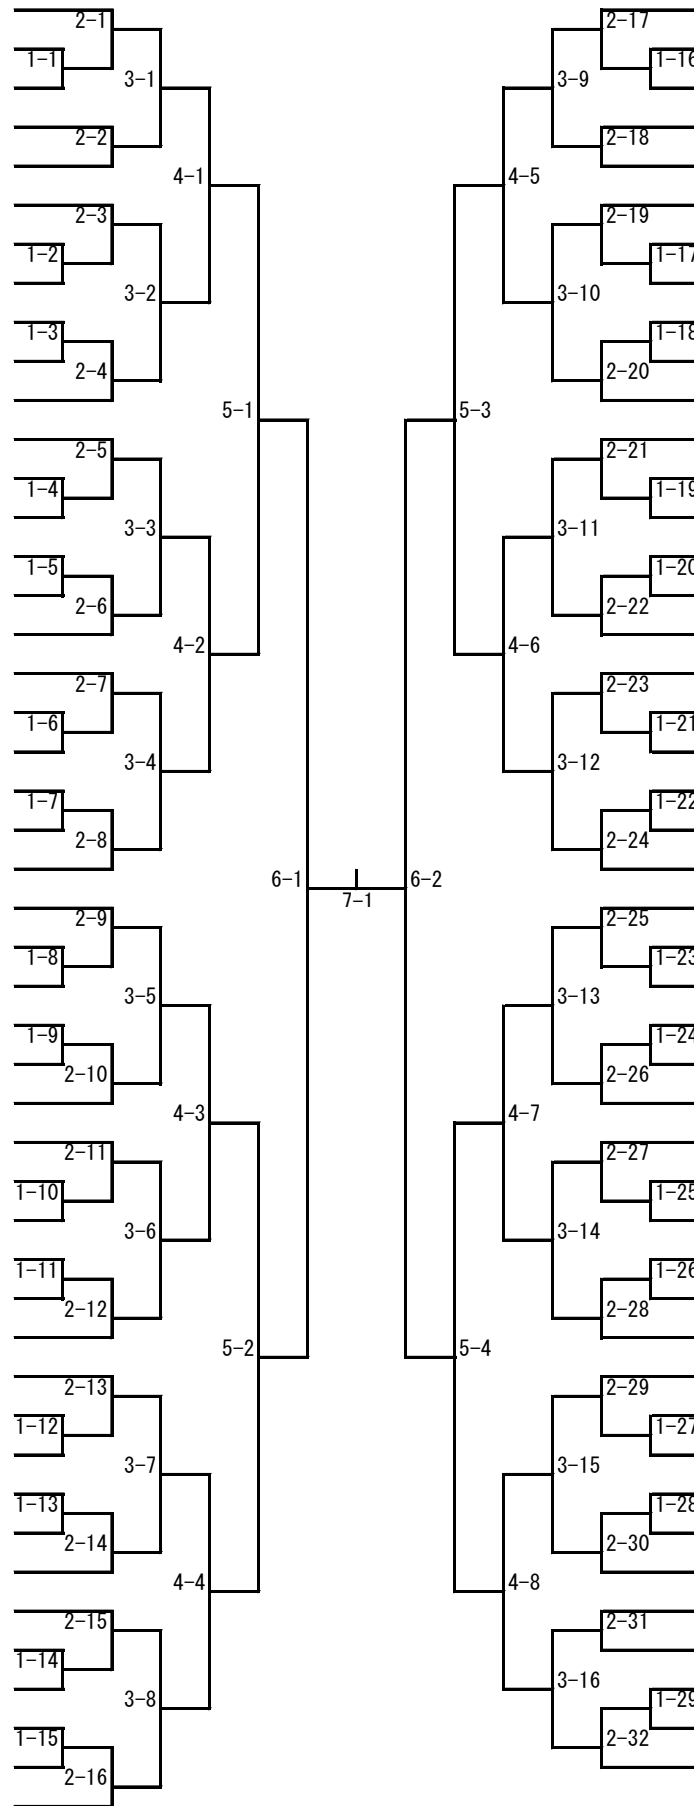

中学女子シングルス

- 1 熊坂 芽衣 (セントラル卓研)
- 2 嶋貴 心愛 (米沢七)
- 3 菅野 糸華 (米沢三)
- 4 本田 新奈 (米沢二)
- 5 川井愛友奈 (米沢五)
- 6 山口 詩月 (米沢六)
- 7 荒木 玲音 (スマッシュクラブ)
- 8 荒井 舞子 (米沢一)
- 9 渡部 華純 (米沢七)
- 10 渡邊 琴白 (高畠中)
- 11 小関 穂花 (米沢四)
- 12 竹田 莉愛 (5star)
- 13 星野 智春 (米沢五)
- 14 水間ゆず希 (米沢四)
- 15 島貴 紗菜 (米沢六)
- 16 佐藤 莉乃 (宮内中)
- 17 齋藤 叶 (高畠中)
- 18 大河原凜桜 (米沢七)
- 19 鈴木 初音 (宮内中)
- 20 玉虫 優来 (米沢三)
- 21 木伏 優芽 (高畠中)
- 22 桐生 陽依 (米沢二)
- 23 木村 友奏 (スマッシュクラブ)
- 24 高橋 莉乃 (高畠中)
- 25 佐久間柚月 (米沢六)
- 26 坂井いつき (米沢七)
- 27 関谷 果歩 (米沢三)
- 28 森山 昂音 (宮内中)
- 29 山口 栞 (スマッシュクラブ)
- 30 遠藤 紗夏 (米沢二)
- 31 三輪 千尋 (高畠中)
- 32 高橋 柚月 (米沢三)
- 33 高橋 瑠璃 (長井北)
- 34 関川みなみ (米沢六)
- 35 志田莉央奈 (BASIC)
- 36 高橋 愛弥 (米沢五)
- 37 行方 真奈 (米沢一)
- 38 伊藤 希垂 (米沢六)
- 39 須藤 実咲 (米沢七)
- 40 遠藤 空音 (高畠中)
- 41 後藤ひまり (米沢二)
- 42 本田菜乃葉 (米沢七)
- 43 加藤愛結花 (宮内中)
- 44 渋谷亜梨咲 (米沢四)
- 45 秋葉 柚奈 (米沢三)
- 46 今野 莉桜 (米沢二)
- 47 増田 莉杏 (やくわクラブ)

- 大木 茉優 (BASIC) 48
- 久保田小遥 (米沢六) 49
- 須藤 寧々 (米沢二) 50
- 八巻 結彩 (米沢五) 51
- 内藤 夏姫 (米沢七) 52
- 平賀 愛惟 (高畠中) 53
- 近野 優奈 (米沢二) 54
- 左右田愛月 (米沢三) 55
- 佐藤 果穂 (米沢四) 56
- 長谷部琉菜 (米沢七) 57
- 四ツ家 凜 (雅STC) 58
- 後藤 穂花 (スマッシュクラブ) 59
- 佐藤 陽音 (米沢三) 60
- 佐藤 結希 (米沢六) 61
- 鈴木 柑菜 (米沢二) 62
- 竹田 美月 (宮内中) 63
- 島貴和佳菜 (セントラル卓研) 64
- 引地 楓花 (米沢四) 65
- 高橋 愛那 (宮内中) 66
- 佐々ひなた (米沢七) 67
- 鈴木 悠愛 (米沢五) 68
- 鈴木 優菜 (米沢三) 69
- 佐藤 梨菜 (高畠中) 70
- 齋藤 愛心 (米沢五) 71
- 川瀬 希美 (高畠中) 72
- 佐藤 麗奈 (米沢四) 73
- 小池 葉露 (スマッシュクラブ) 74
- 横山 凜 (宮内中) 75
- 永峯 一葉 (米沢二) 76
- 佐藤 栞 (高畠中) 77
- 佐藤 美羽 (宮内中) 78
- 庄司 光 (米沢三) 79
- 嶋貴向日葵 (米沢七) 80
- 佐藤 由依 (米沢六) 81
- 孫田 葵葉 (セントラル卓研) 82
- 坂野 朝美 (米沢六) 83
- 吉田つばさ (長井北) 84
- 鈴木 美空 (米沢三) 85
- 長沼 紗良 (米沢二) 86
- 渡部 叶蓮 (米沢七) 87
- 柴倉 心愛 (米沢一) 88
- 中村 紫万 (スマッシュクラブ) 89
- 青木 舞桂 (米沢四) 90
- 菊地 里央 (米沢七) 91
- 岡崎 結衣 (米沢三) 92
- 山口 瑞稀 (高畠中) 93